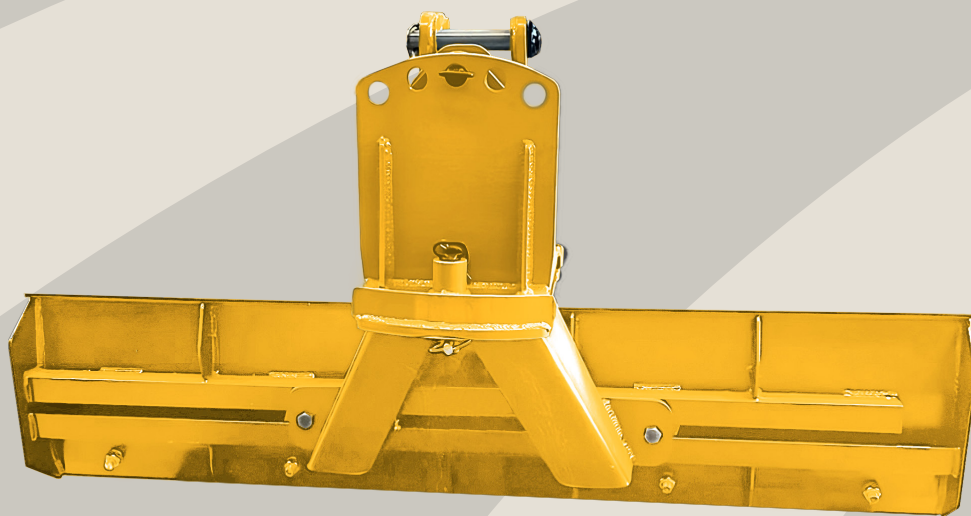

PLAINA

NIVELADORA REGULÁVEL
PARA ESCAVADEIRA

Modelos:
2m e 2,4m

Regulagem:
Horizontal e Vertical

Aços Especiais

Pinos não acompanham o produto.