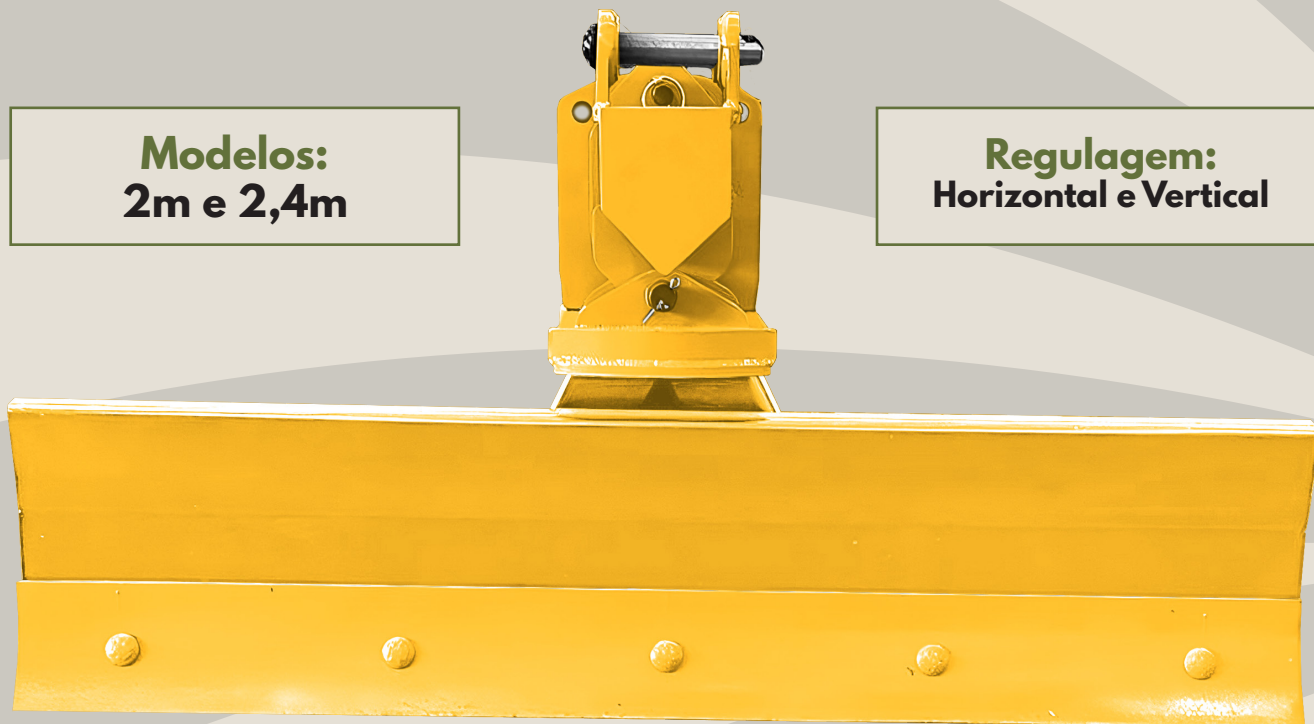

PLAINA

NIVELADORA REGULÁVEL
PARA ESCAVADEIRA

Modelos:
2m e 2,4m

Regulagem:
Horizontal e Vertical

Aços Especiais

Pinos não acompanham o produto.